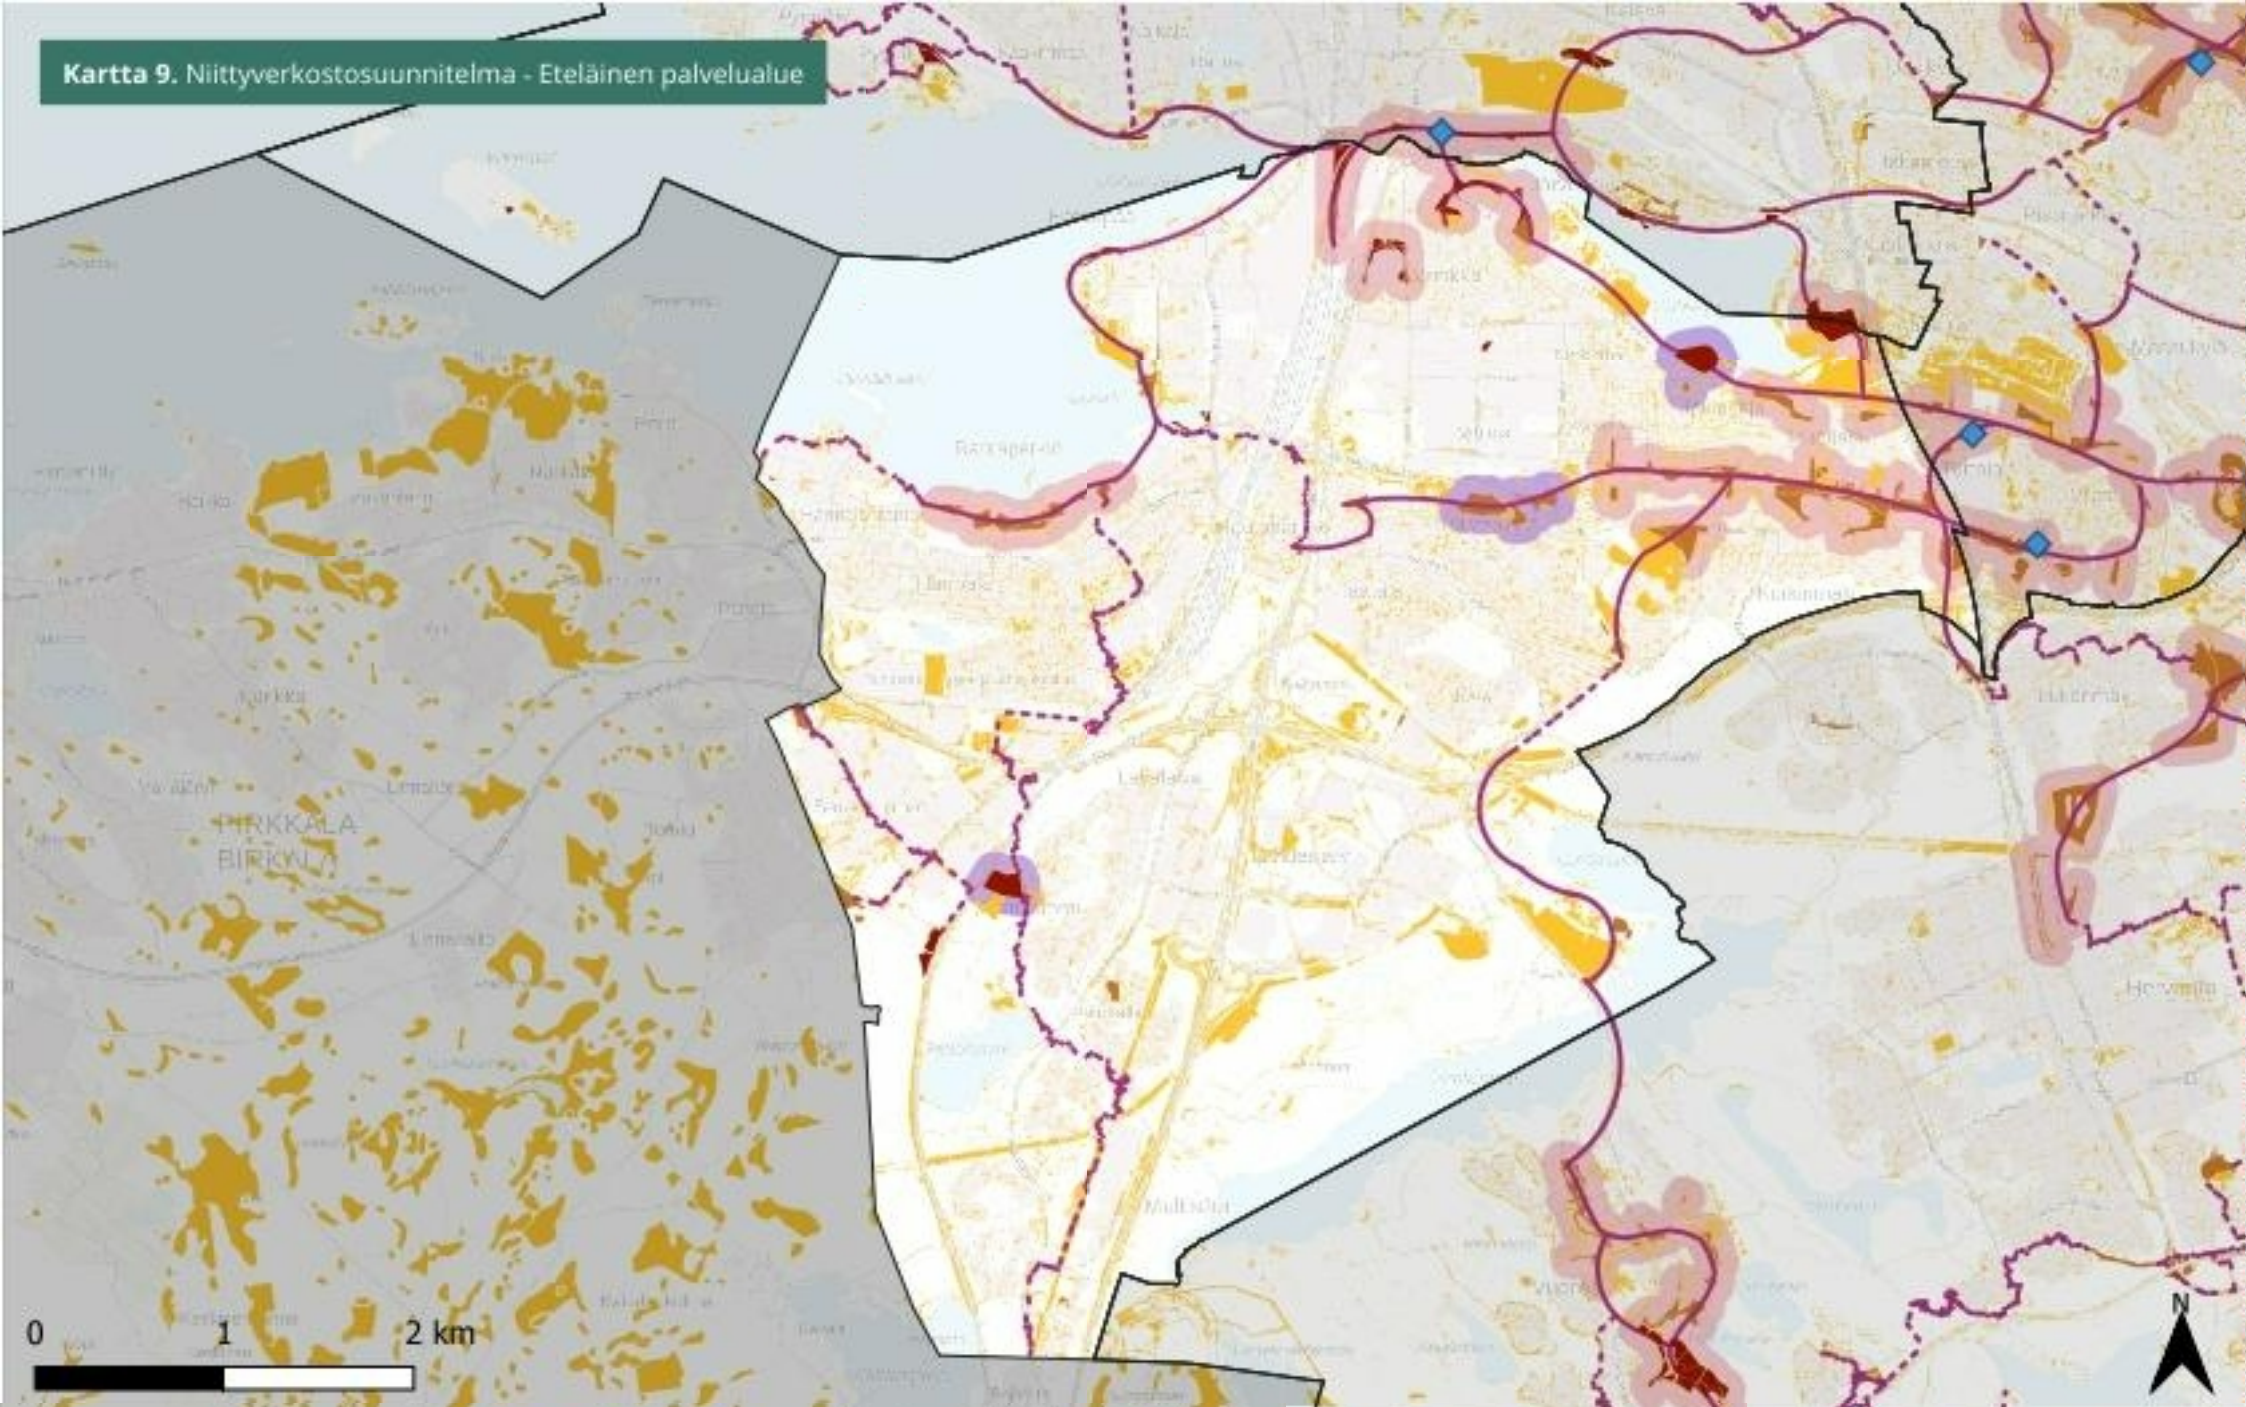

Liite 3. Niittyverkostosuunnitelma palvelualueittain, karttaliite

Sisällysluettelo

| | |
|---|---|
| Kartta 9. Niittyverkostosuunnitelma - Eteläinen palvelualue | 2 |
| Kartta 10. Niittyverkostosuunnitelma - Kaakkoinen palvelualue | 3 |
| Kartta 11. Niittyverkostosuunnitelma - Keskustan palvelualue | 4 |
| Kartta 12. Niittyverkostosuunnitelma - Koillinen palvelualue | 5 |
| Kartta 13. Niittyverkostosuunnitelma - Läntinen palvelualue | 6 |

Kartta 9. Niittyverkostosuunnitelma - Eteläinen palvelualue

Niittyverkostosuunnitelma - Eteläinen palvelualue

- Niittyverkoston arvokohteet
- Muut niityt
- Niittyverkoston tukialueet

- Kehitettävät niittykeskittymät: 2-4 ha niittykeskittymät
- Nykyiset yli 4 ha niittykeskittymät
- Palvelualueiden rajat