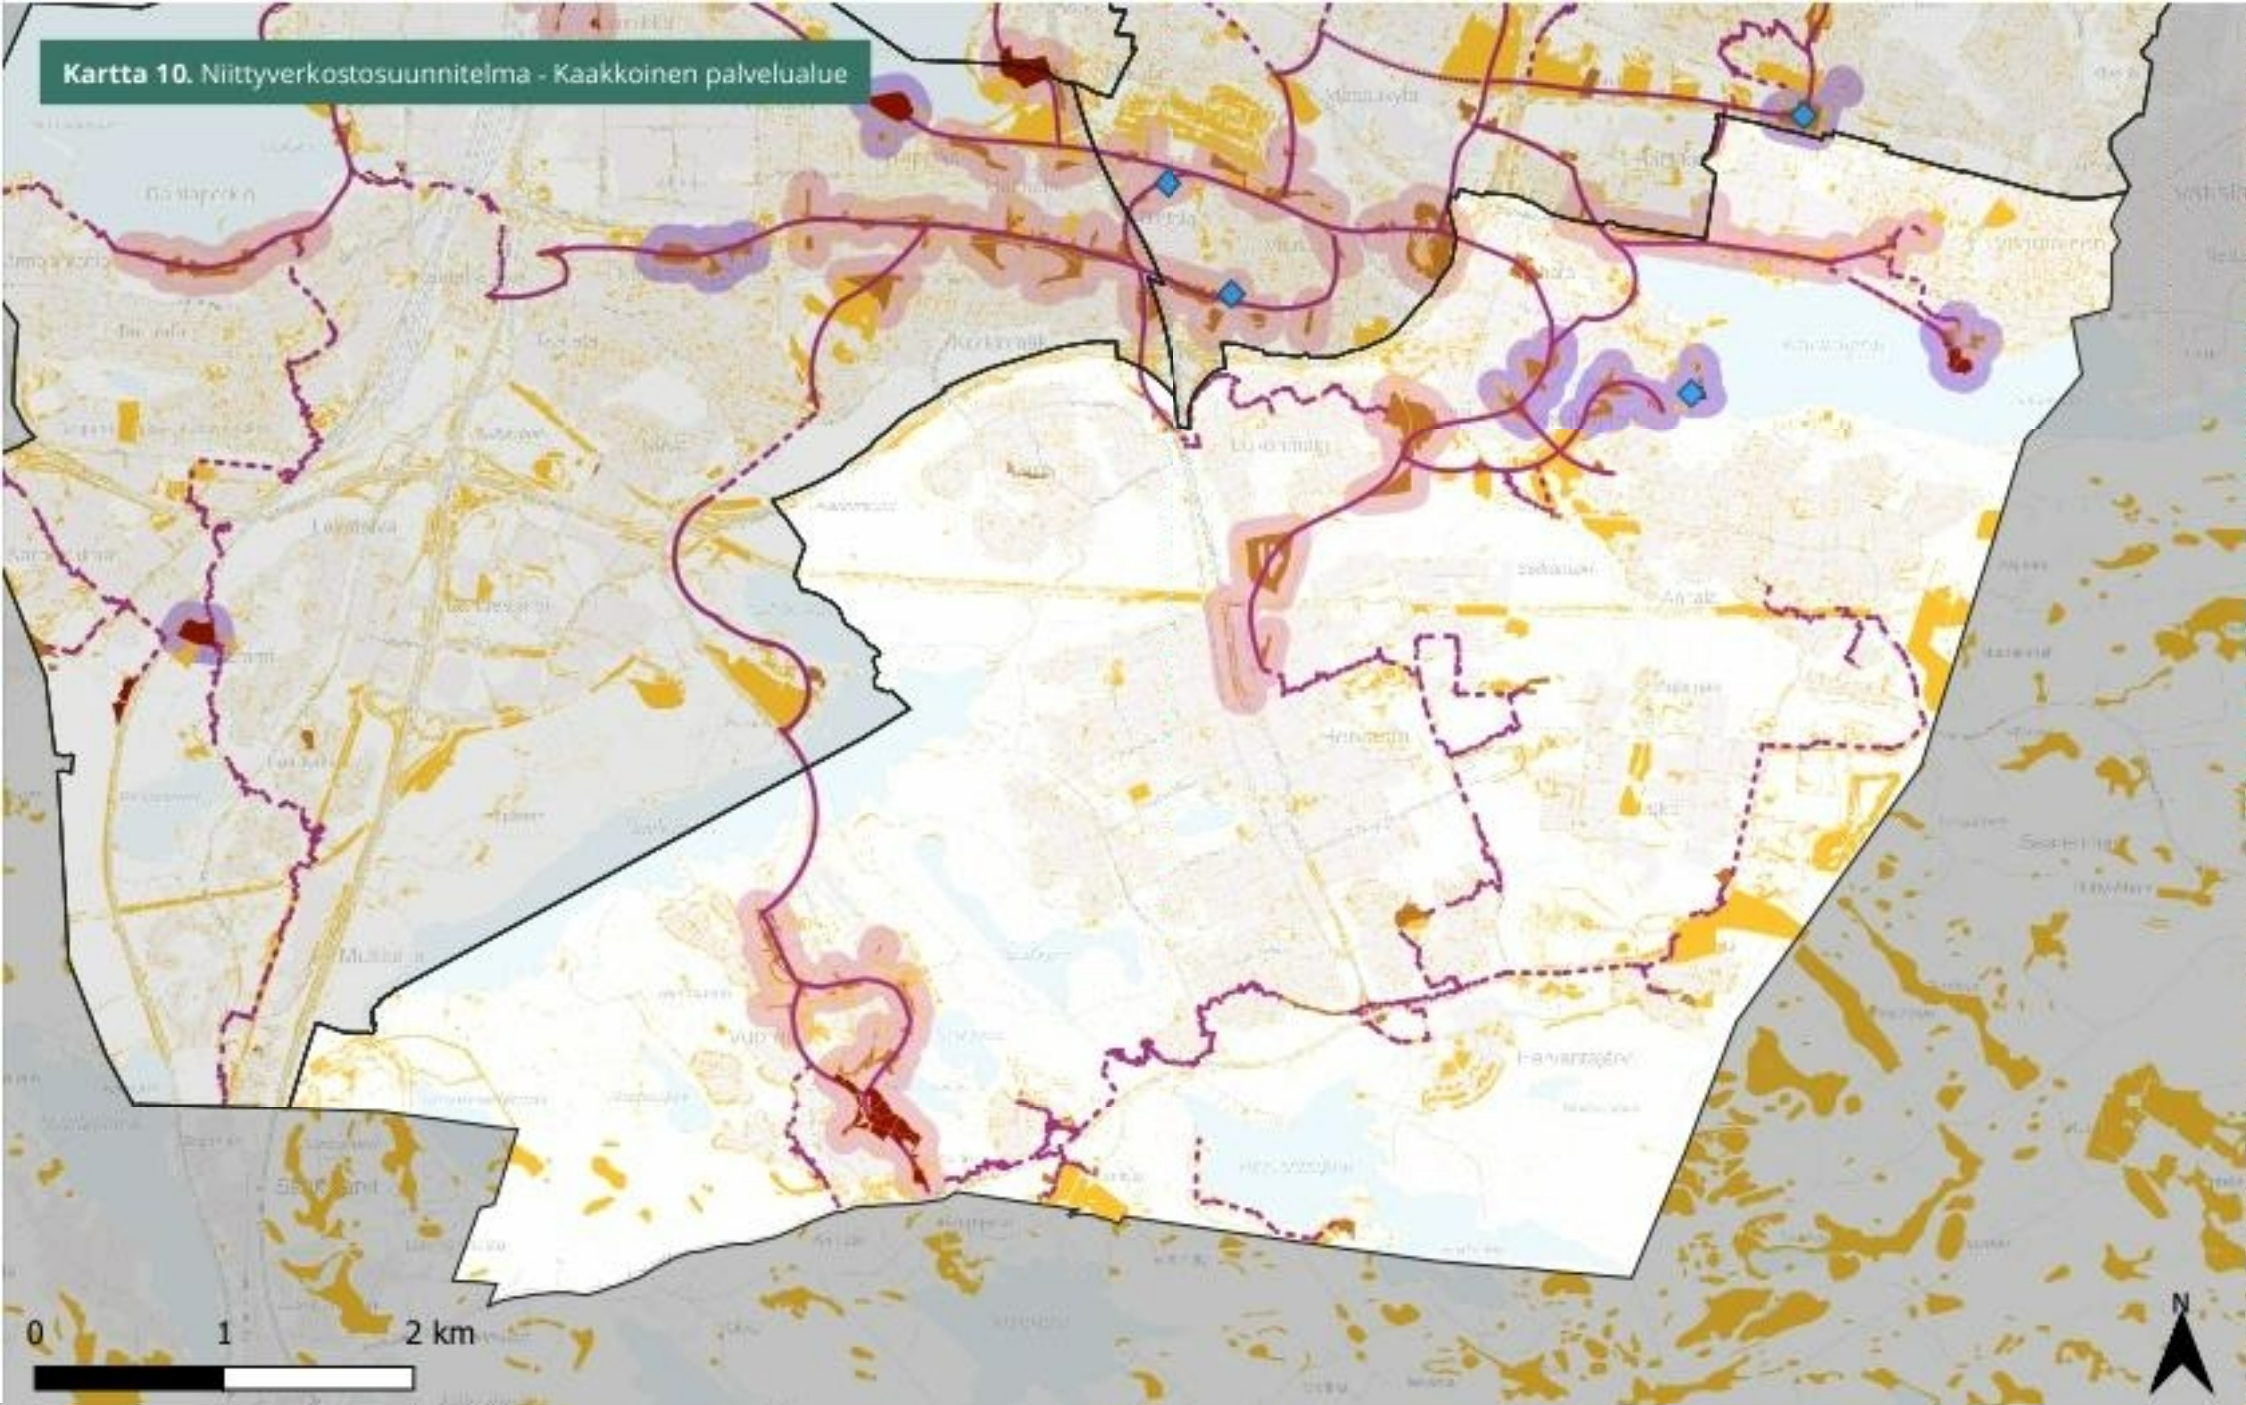

Kartta 9. Niittyverkostosuunnitelma - Eteläinen palvelualue

Niittyverkostosuunnitelma - Eteläinen palvelualue

- Niittyverkoston arvokohteet
- Muut niityt
- Niittyverkoston tukialueet

- Kehitettävät niittykeskittymät: 2-4 ha niittykeskittymät
- Nykyiset yli 4 ha niittykeskittymät
- Palvelualueiden rajat

- Nykyiset niittyverkoston yhteydet
- Kehitettävät niittyverkoston yhteydet
- Asemakaavan käyttötarkoituksella sijaitsevat arvoniityt ja muut niityt

Tulostettu 04/2026
Lähdeaineisto: Tampereen kaupunki,
karttapalvelu Oskari; MML;
Metsähallitus; Nielsen, J. 2024.

Kartta 10. Niittyverkostosuunnitelma - Kaakkoinen palvelualue

Niittyverkostosuunnitelma - Kaakkoinen palvelualue

- Niittyverkoston arvokohteet
- Muut niityt
- Niittyverkoston tukialueet

- Kehitettävät niittykeskittymät: 2-4 ha niittykeskittymät
- Nykyiset yli 4 ha niittykeskittymät
- Palvelualueiden rajat