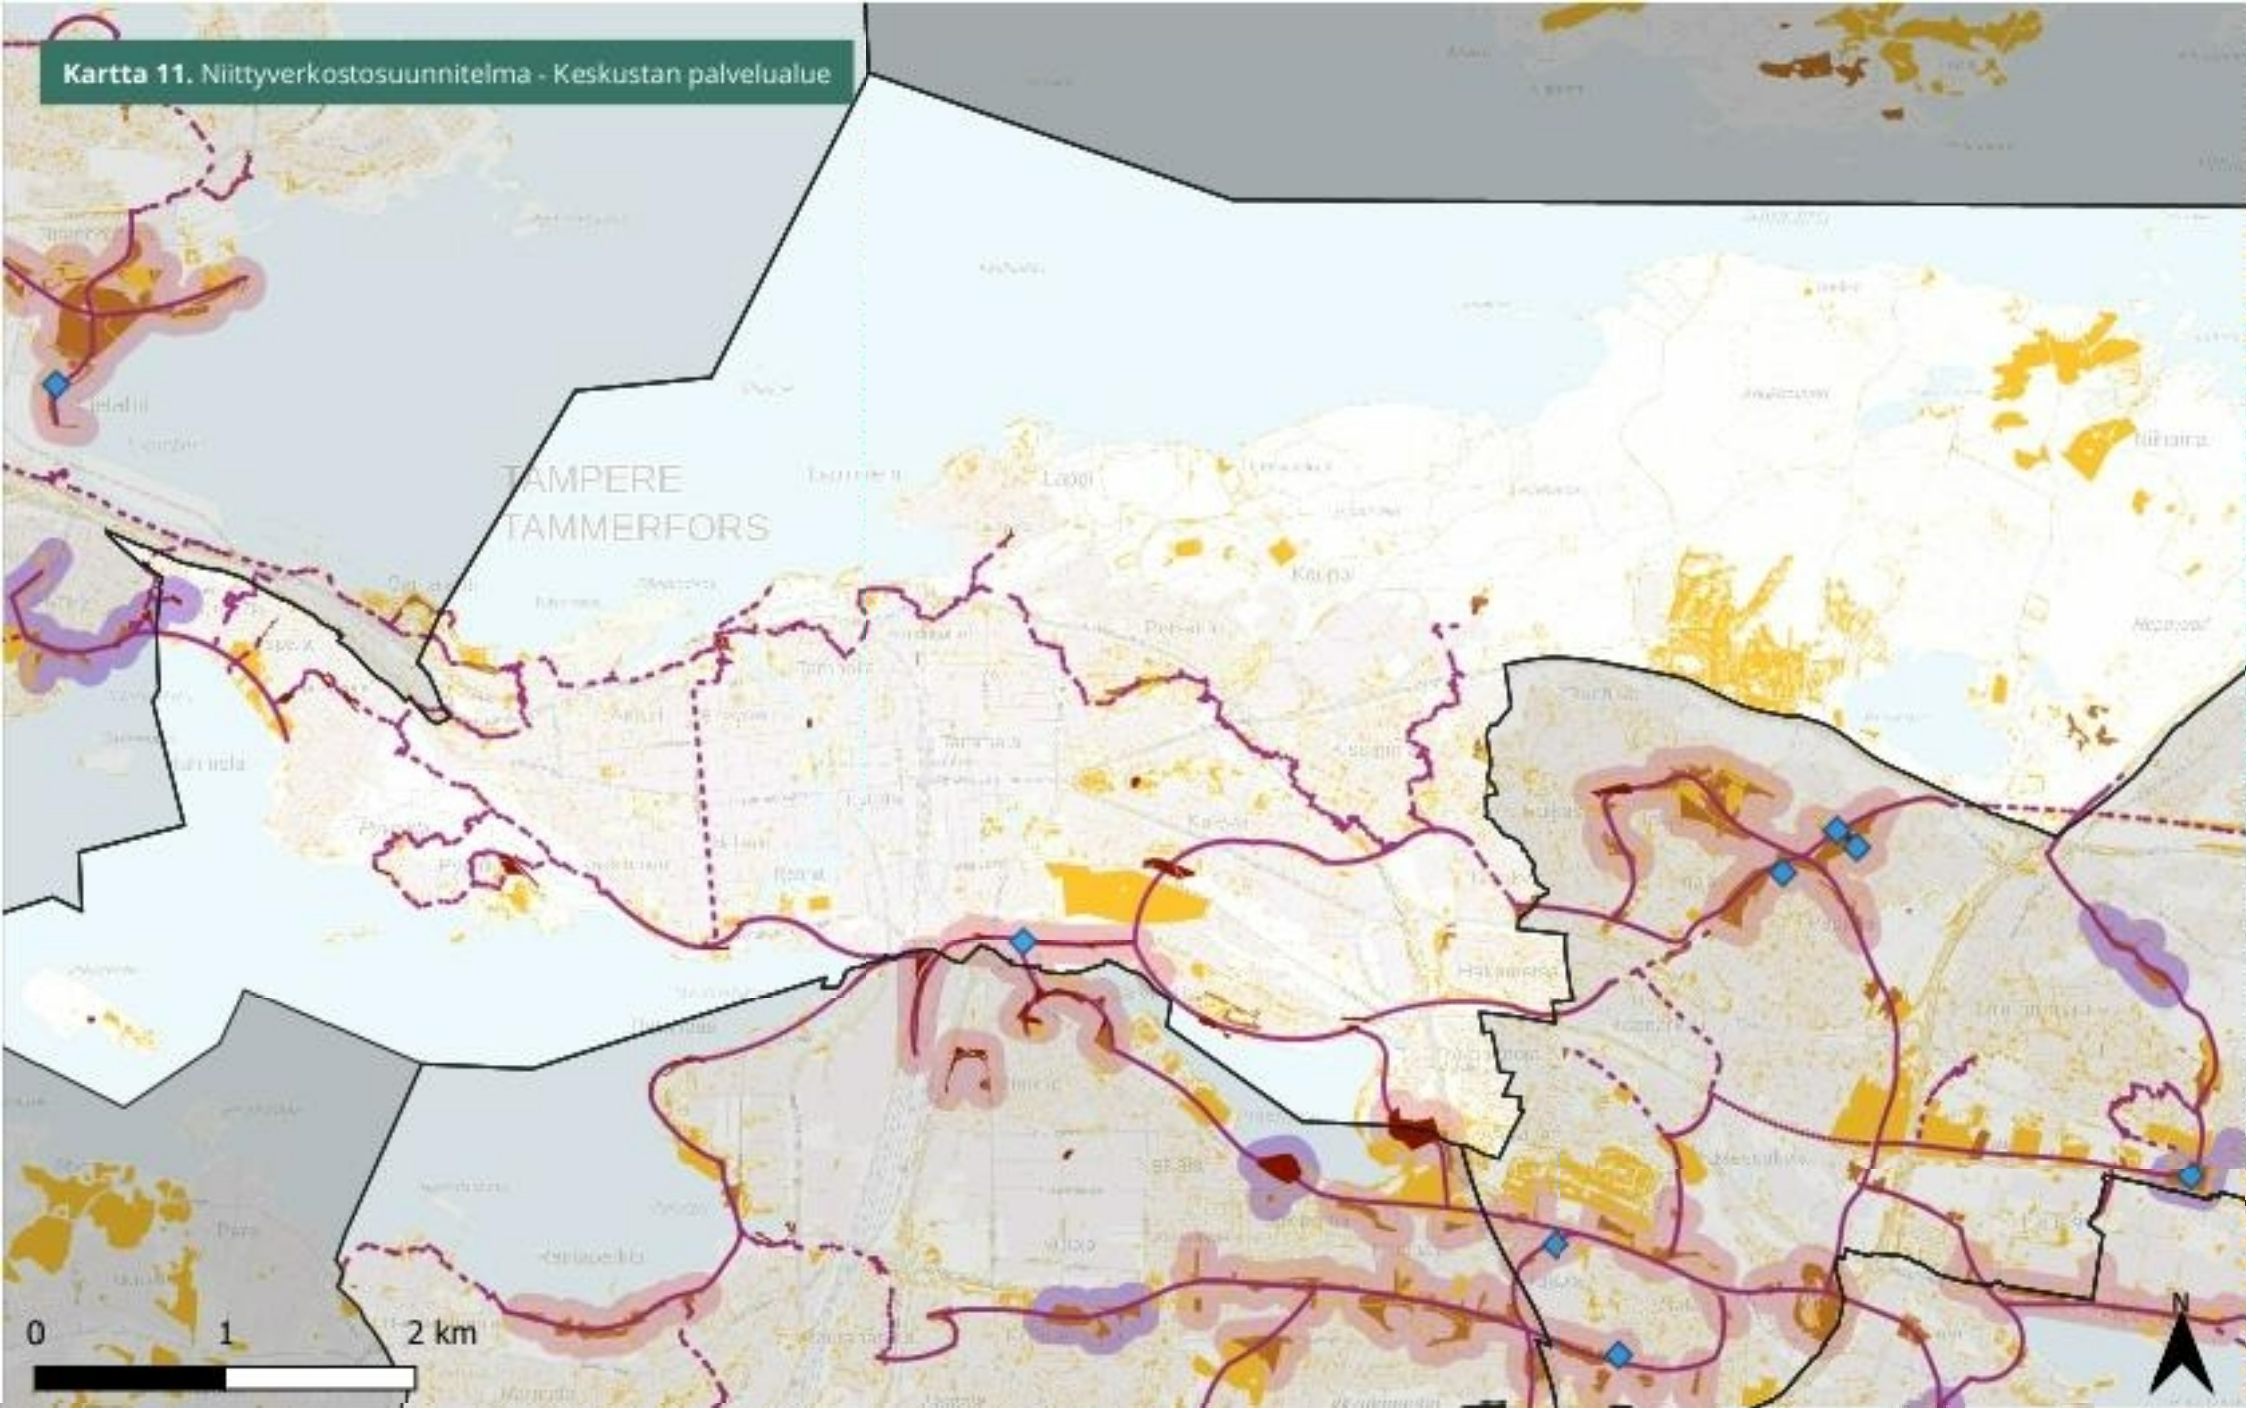

Kartta 11. Niittyverkostosuunnitelma - Keskustan palvelualue

Niittyverkostosuunnitelma - Keskustan palvelualue

- Niittyverkoston arvokohteet
- Muut niityt
- Niittyverkoston tukialueet

- Kehitettävät niittykeskittymät: 2-4 ha niittykeskittymät
- Nykyiset yli 4 ha niittykeskittymät
- Palvelualueiden rajat

- Nykyiset niittyverkoston yhteydet

- Kehitettävät niittyverkoston yhteydet

- Asemakaavan käyttötarkoituksella sijaitsevat arvoniityt ja muut niityt

Tulostettu 04/2026
Lähdeaineisto: Tampereen kaupunki,
karttapalvelu Oskari; MML;
Metsähallitus; Nielsen, J. 2024.