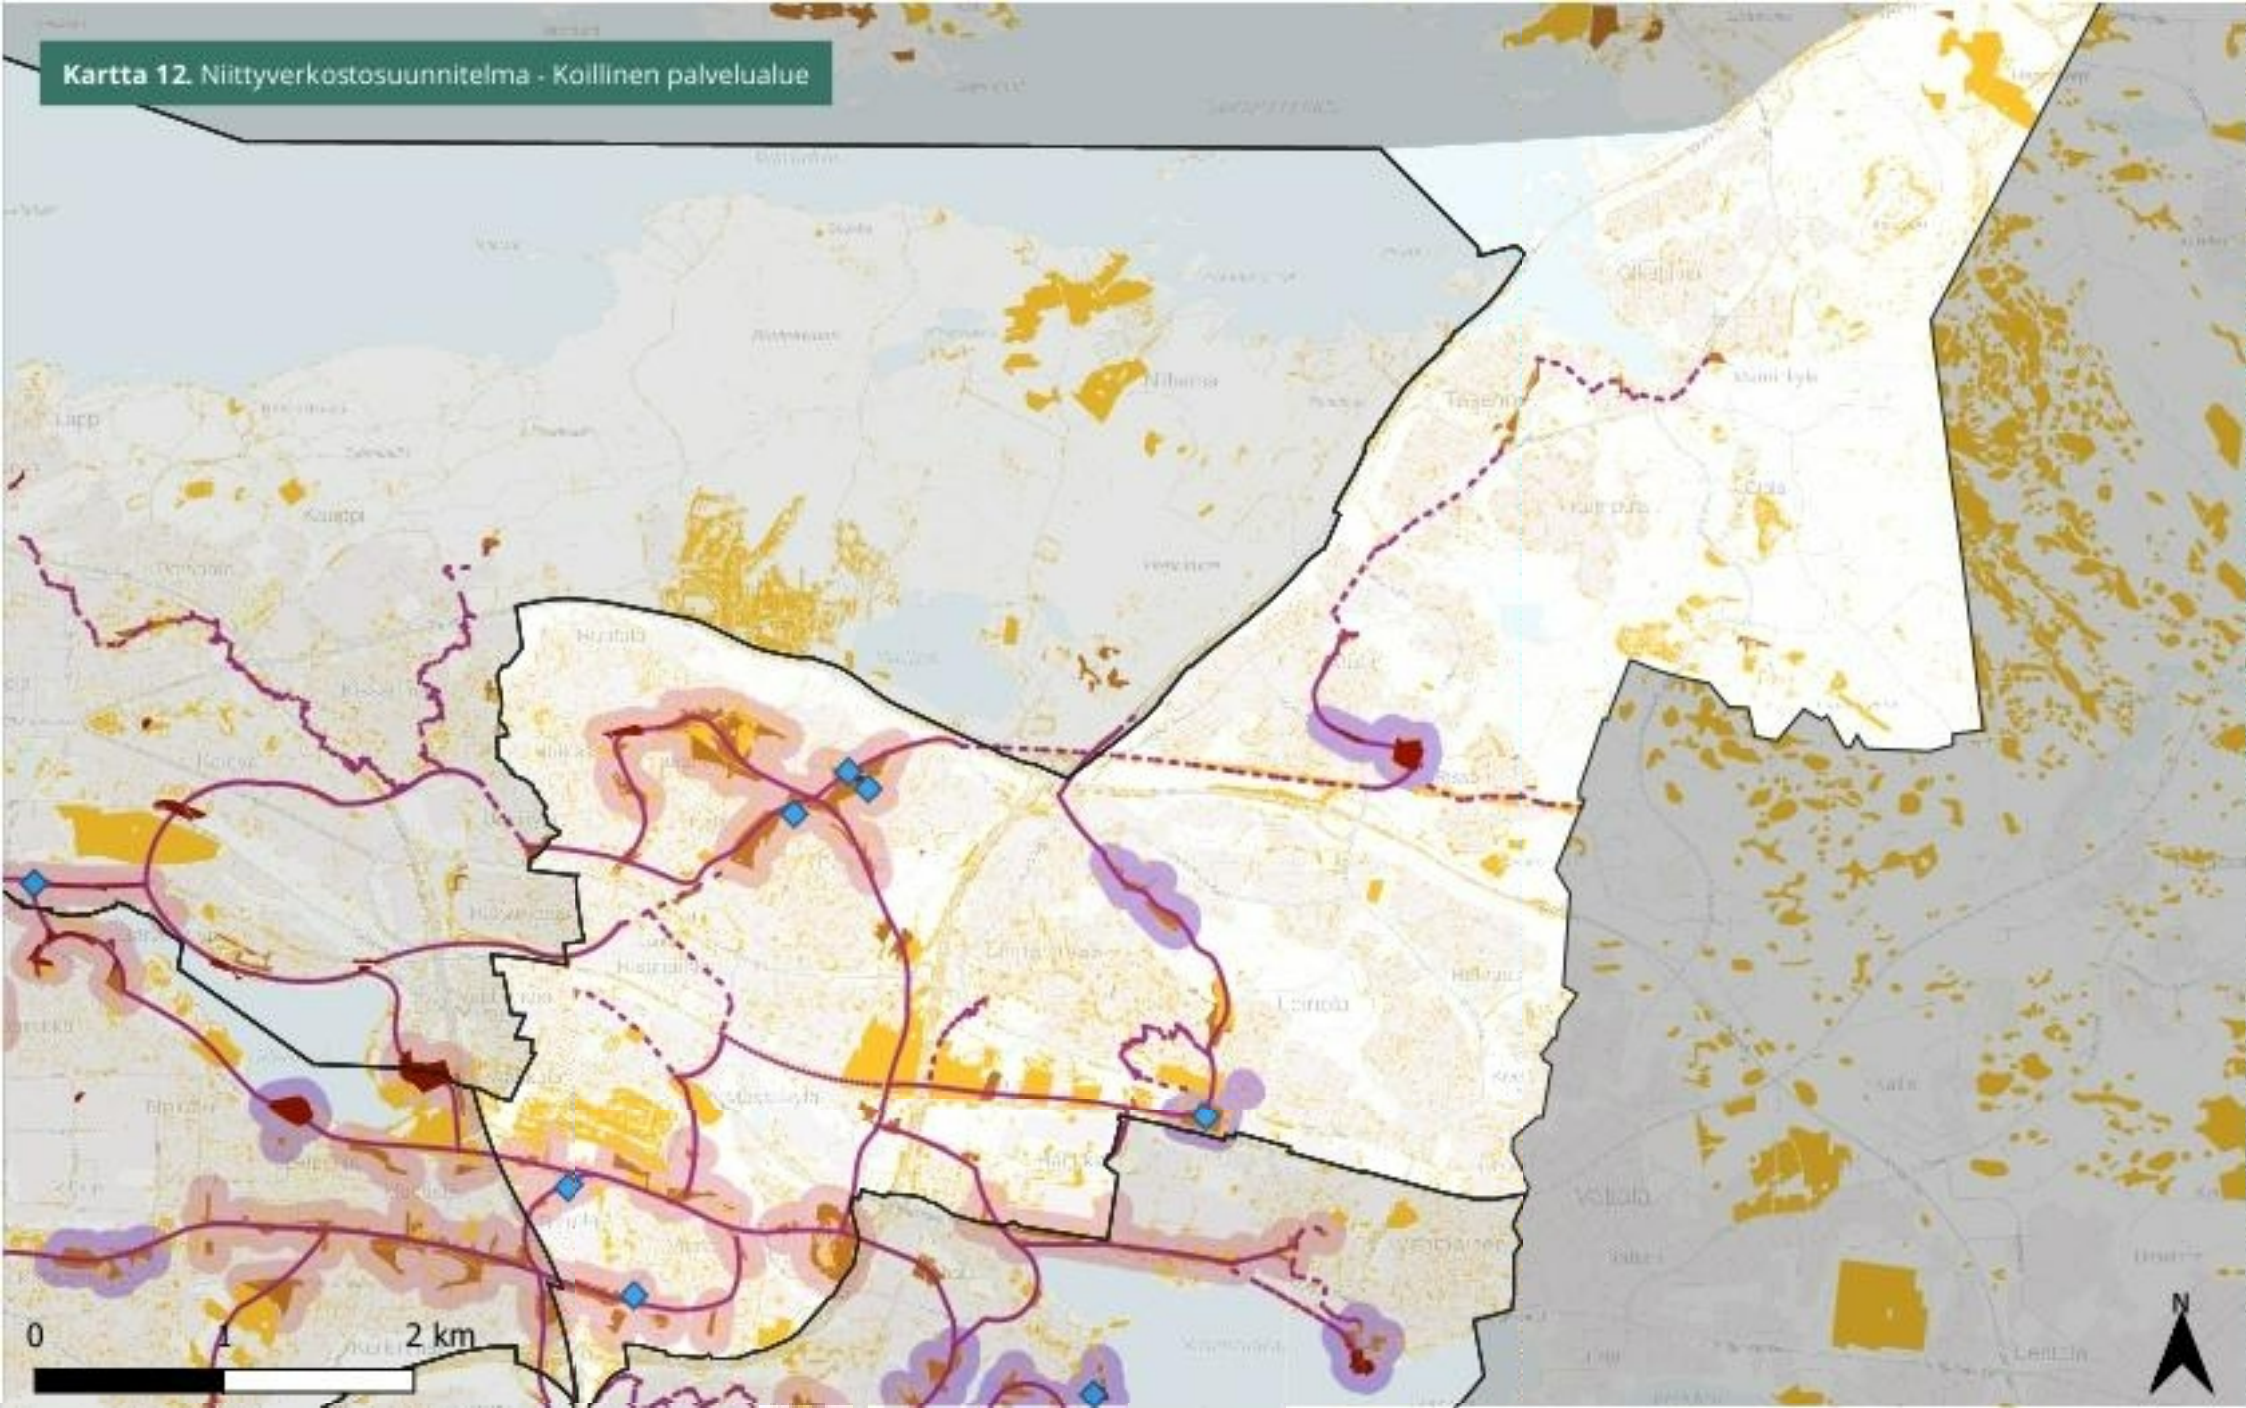

Kartta 12. Niittyverkostosuunnitelma - Koillinen palvelualue

Niittyverkostosuunnitelma - Koillinen palvelualue

■ Niittyverkoston arvokohteet

■ Muut niityt

■ Niittyverkoston tukialueet

■ Kehitettävät niittykeskittymät: 2-4 ha niittykeskittymät

■ Nykyiset yli 4 ha niittykeskittymät

□ Palvelualueiden rajat

— Nykyiset niittyverkoston yhteydet

- - - Kehitettävät niittyverkoston yhteydet

◆ Asemakaavan käyttötarkoituksella sijaitsevat arvoniityt ja muut niityt

Tulostettu 04/2026
Lähdeaineisto: Tampereen kaupunki,
karttapalvelu Oskari; MML;
Metsähallitus; Nielsen, J. 2024.